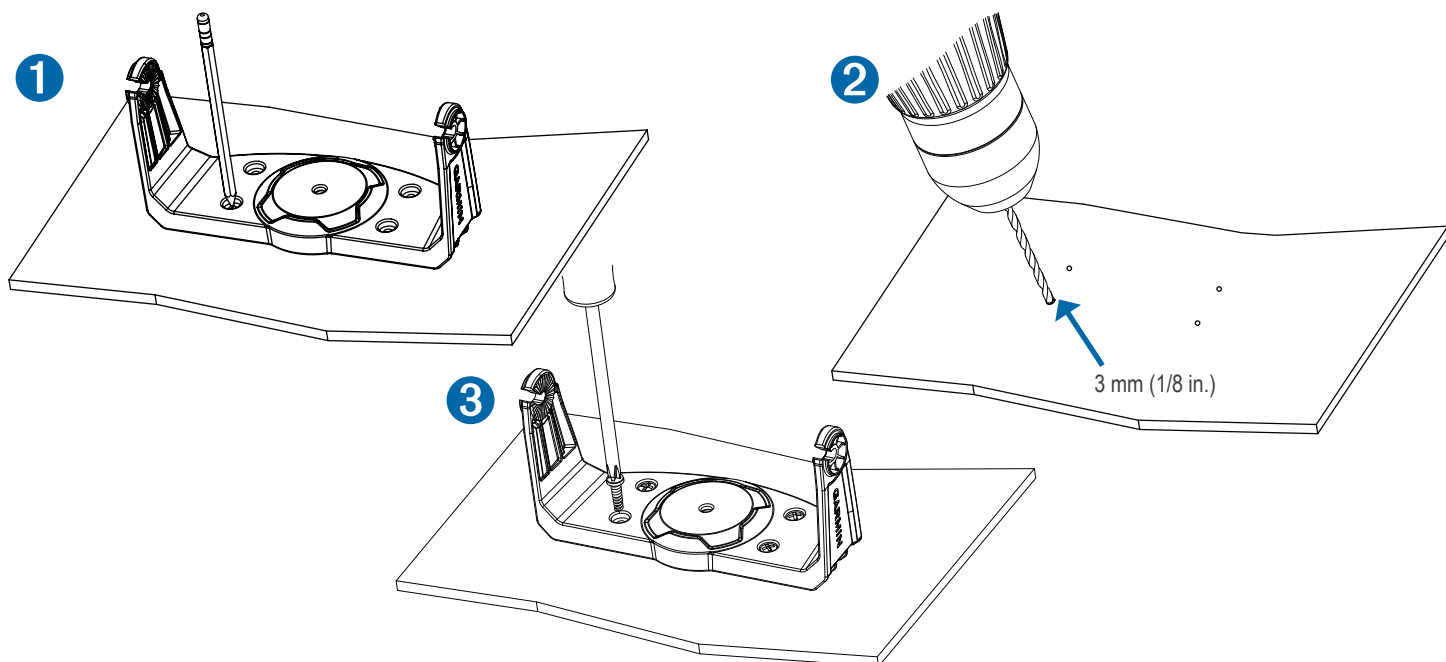

- 30 см (11,8"), STRIKER Plus 7: 40 см (15, 75"), STRIKER Plus 9: 45 см (17,7") – безопасное расстояние от компаса
- Wi-Fi® 2,4 ГГц при 1,8 dBm номинал

STRIKER™ Plus 5/7/9 на монтажной скобе

STRIKER™ Plus 5/7 на поворотном основании

СИЛЬНО потяните за кабели.
Предохранитель 3,0 В пост. тока

① Синий и коричневый провода необходимы только для обмена данными с другим устройством ECHOMAPTM или STRIKER.