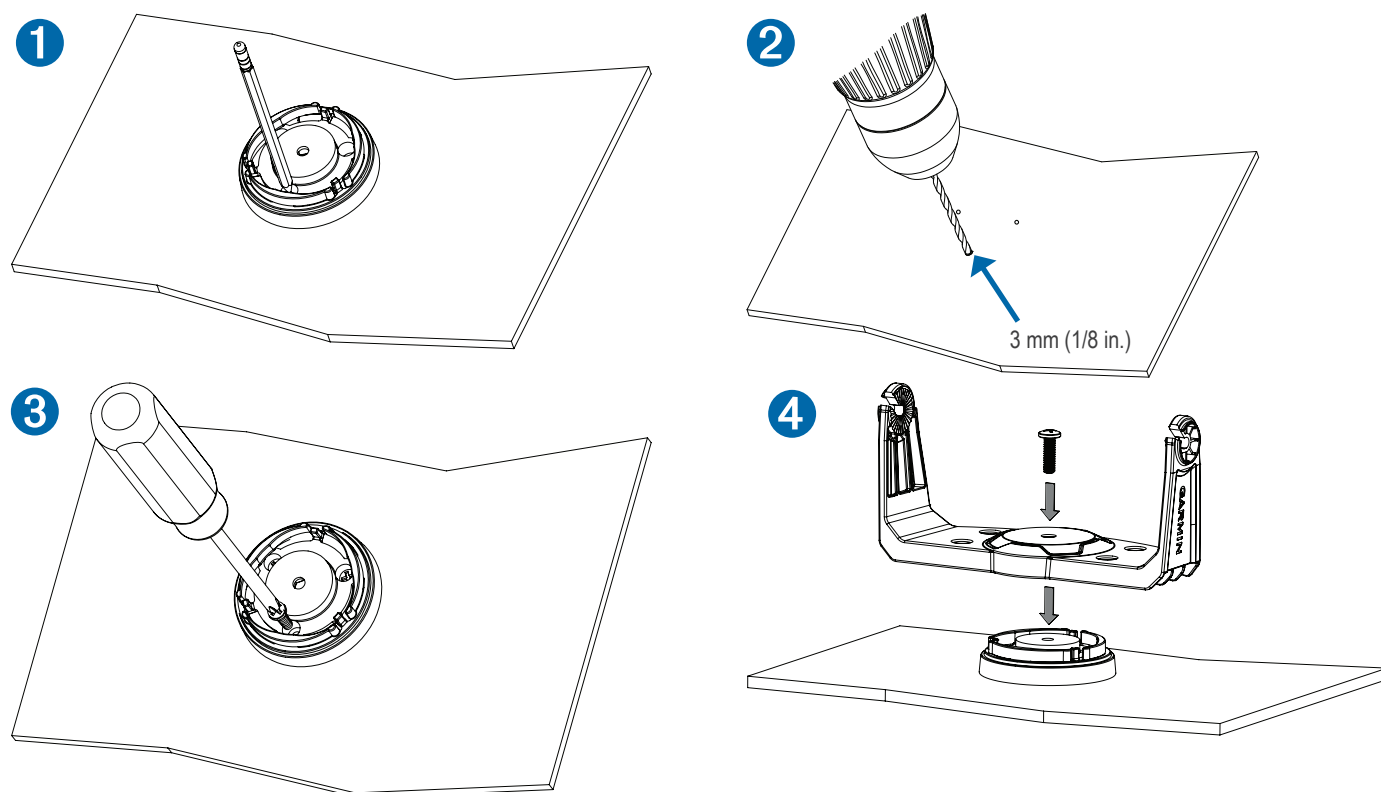

- 30 см (11,8"), STRIKER Plus 7: 40 см (15, 75"), STRIKER Plus 9: 45 см (17,7") – безопасное расстояние от компаса
- Wi-Fi® 2,4 ГГц при 1,8 dBm номинал

STRIKER™ Plus 5/7/9 на монтажной скобе

STRIKER™ Plus 5/7 на поворотном основании

СИЛЬНО потяните за кабели.
Предохранитель 3,0 В пост. тока

① Синий и коричневый провода необходимы только для обмена данными с другим устройством ECHOMAPTM или STRIKER.