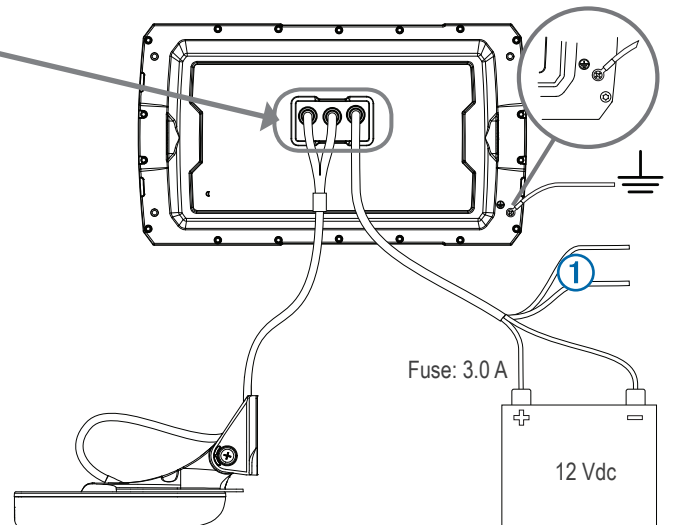

- 30 см (11,8"), STRIKER Plus 7: 40 см (15, 75"), STRIKER Plus 9: 45 см (17,7") – безопасное расстояние от компаса
- Wi-Fi® 2,4 ГГц при 1,8 dBm номинал

STRIKER™ Plus 5/7/9 на монтажной скобе

STRIKER™ Plus 5/7 на поворотном основании

СИЛЬНО потяните за кабели.
Предохранитель 3,0 В пост. тока

① Синий и коричневый провода необходимы только для обмена данными с другим устройством ECHOMAPTM или STRIKER.