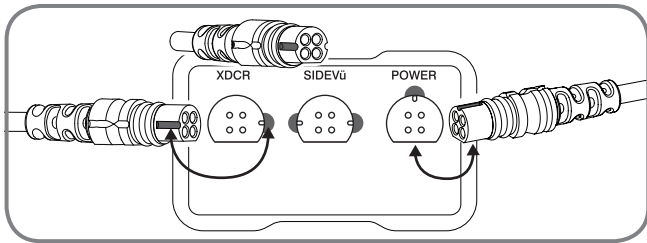

- 30 см (11,8"), STRIKER Plus 7: 40 см (15, 75"), STRIKER Plus 9: 45 см (17,7") – безопасное расстояние от компаса
- Wi-Fi® 2,4 ГГц при 1,8 dBm номинал

STRIKER™ Plus 5/7/9 на монтажной скобе

STRIKER™ Plus 5/7 на поворотном основании

СИЛЬНО потяните за кабели.
Предохранитель 3,0 В пост. тока

① Синий и коричневый провода необходимы только для обмена данными с другим устройством ECHOMAPTM или STRIKER.