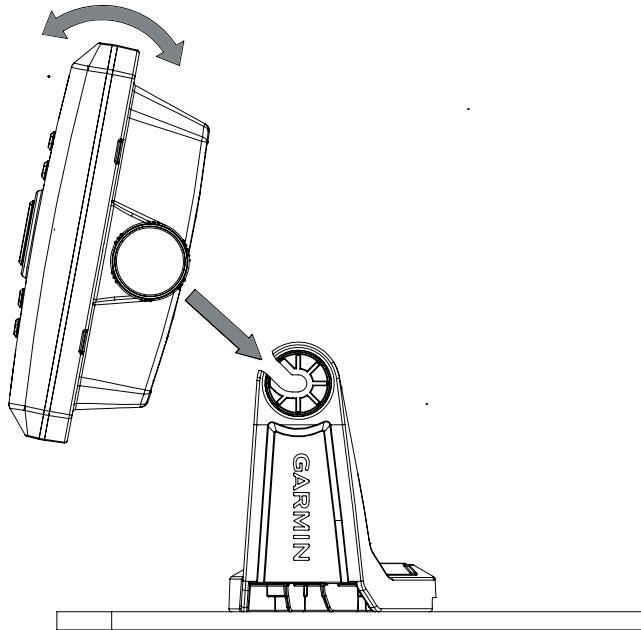

- 30 см (11,8"), STRIKER Plus 7: 40 см (15, 75"), STRIKER Plus 9: 45 см (17,7") – безопасное расстояние от компаса
- Wi-Fi® 2,4 ГГц при 1,8 dBm номинал

STRIKER™ Plus 5/7/9 на монтажной скобе

STRIKER™ Plus 5/7 на поворотном основании

СИЛЬНО потяните за кабели.
Предохранитель 3,0 В пост. тока

① Синий и коричневый провода необходимы только для обмена данными с другим устройством ECHOMAPTM или STRIKER.